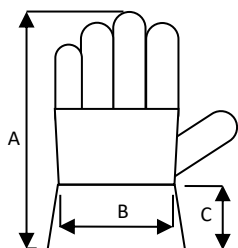

Scheda tecnica guanto/Glove technical data sheet 07299N.00

	Misure delle taglie/Size measurements [cm]				
Taglia/Size:	7	8	9	10	11
A. Lunghezza/Lenght:	23	24	25	26	27
B. Larghezza/Widht:	8,5	9	9,5	10	10,5
C. Altezza manichetta / Cuff lenght:	6,5	6,5	7	7,2	7,2

Disegno e foto/Drawing and photo

28/07/2020

Resp. acquisti/Purchasing manager